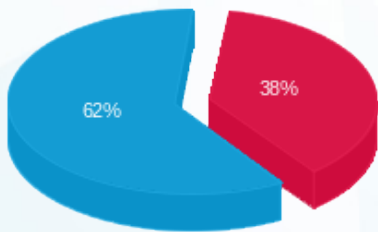

09/10/25 תאריך הפקה:
30/09/25 תאריך קריאה נוכחית:
01/09/25 תאריך קריאה קודמת:

שם דייר: פוטושופ
שם אתר: רמות מול זכרון

לקוח/ה נכבד/ה, אנו מתכבדים להגיש את חישוב צריכת החשמל לתקופה 01/09/25 - 30/09/25:

פוטושופ - 6 - 81004061 (3x40)

סוג תעריף	סוג צריכה	קריאה קודמת	קריאה נוכחית	סה"כ צריכה בקוט"ש	מחיר לקוט"ש בא"ג	סה"כ לתשלום
פרטי חשבון עבור תאריכים:						
777	פסגה	01/09/25	30/09/25	208.64	143.18	298.73 ₪
778	גבע	75,586.81	75,586.81	0.00	0.00	0.00 ₪
779	שפל	91,647.67	92,742.15	1,094.48	44.77	490.00 ₪

סה"כ לדייר:

פסגה	גבע	שפל	סה"כ	שיא ביקוש
208.64	0.00	1,094.48	1,303.12	4.37
298.73 ₪	0.00 ₪	490.00 ₪	788.73 ₪	

סה"כ צריכה
סה"כ לתשלום

245.92 ₪	תשלום קבוע	
8.03 ₪	תשלום עבור גודל חיבור בKVA (3x40)	
1,042.68 ₪	סה"כ לתשלום	לא כולל מע"מ

התפלגות חיוב בש"ח לפי תע"ז