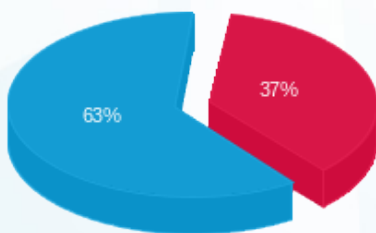

09/10/25 תאריך הפקה:
30/09/25 תאריך קריאה נוכחית:
01/09/25 תאריך קריאה קודמת:

שם דייר: פלאש 31
שם אתר: רמות מול זכרון

לקוח/ה נכבד/ה, אנו מתכבדים להגיש את חישוב צריכת החשמל לתקופה 01/09/25 - 30/09/25:

פלאש 31 - 8 - 81004061(3x40)

סוג תעריף	סוג צריכה	קריאה קודמת	קריאה נוכחית	סה"כ צריכה בקוט"ש	מחיר לקוט"ש בא"ג	סה"כ לתשלום
פרטי חשבון עבור תאריכים:						
777	פסגה	01/09/25	30/09/25	193.11	143.18	276.49 ₪
778	גבע	53,980.93	53,980.93	0.00	0.00	0.00 ₪
779	שפל	58,204.24	59,272.54	1,068.30	44.77	478.28 ₪

סה"כ לדייר:

פסגה	גבע	שפל	סה"כ	שיא ביקוש
193.11	0.00	1,068.30	1,261.41	2.90
276.49 ₪	0.00 ₪	478.28 ₪	754.77 ₪	

סה"כ צריכה
סה"כ לתשלום

245.92 ₪	תשלום קבוע	
8.03 ₪	תשלום עבור גודל חיבור בKVA (3x40)	
1,008.72 ₪	סה"כ לתשלום	לא כולל מע"מ

התפלגות חיוב בש"ח לפי תעו"ז