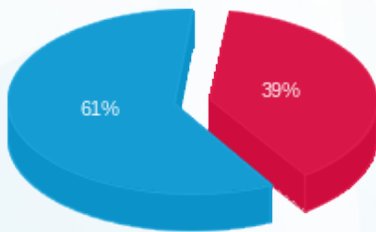

סה"כ לדייר:

פסגה	גבע	שפל	סה"כ	שיא ביקוש
900.99	0.00	4,526.42	5,427.42	9.81
1,290.04 ₪	0.00 ₪	2,026.48 ₪	3,316.52 ₪	

סה"כ צריכה

סה"כ לתשלום

245.92 ₪	תשלום קבוע	
12.65 ₪	תשלום עבור גודל חיבור בKVA (3x63)	
3,575.09 ₪	סה"כ לתשלום	לא כולל מע"מ

התפלגות חיוב בש"ח לפי תע"ז

- פסגה (1,290.04 ₪)
- גבע (0.00 ₪)
- שפל (2,026.48 ₪)

הסטוריית צריכה בקוט"ש