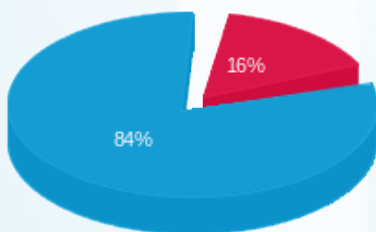

סה"כ לדייר:

פסגה	גבע	שפל	סה"כ	שיא ביקוש
1.20	0.00	20.80	22.00	5.09
1.72 ₪	0.00 ₪	9.31 ₪	11.03 ₪	

סה"כ צריכה

סה"כ לתשלום

245.92 ₪	תשלום קבוע	
80.30 ₪	תשלום עבור גודל חיבור בKVA (3x400)	
337.25 ₪	סה"כ לתשלום	לא כולל מע"מ

30092521533

התפלגות חיוב בש"ח לפי תעו"ז

פסגה (1.72 ₪)  
גבע (0.00 ₪)  
שפל (9.31 ₪)

הסטוריית צריכה בקוט"ש