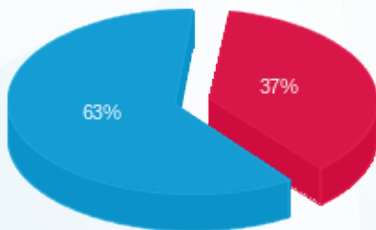

11/10/25 תאריך הפקה:
30/09/25 תאריך קריאה נוכחית:
01/09/25 תאריך קריאה קודמת:

שם דייר: ק.15 גוגל מ"א פס 3
שם אתר: בית אלקו

לקוח/ה נכבד/ה, אנו מתכבדים להגיש את חישוב צריכת החשמל לתקופה 01/09/25 - 30/09/25:

ק.15 גוגל לוח ראשי מ"א - 1 - 81016922(3x200)

סוג תעריף	סוג צריכה	קריאה קודמת	קריאה נוכחית	סה"כ צריכה בקוט"ש	מחיר לקוט"ש בא"ג	סה"כ לתשלום
פרטי חשבון עבור תאריכים:						
777	פסגה	01/09/25	30/09/25	111.40	143.18	159.50 ₪
778	גבע	31,932.20	31,932.20	0.00	0.00	0.00 ₪
779	שפל	133,231.00	133,836.20	605.20	44.77	270.95 ₪

סה"כ לדייר:

פסגה	גבע	שפל	סה"כ	שיא ביקוש
111.40	0.00	605.20	716.60	5.80
159.50 ₪	0.00 ₪	270.95 ₪	430.45 ₪	

סה"כ צריכה
סה"כ לתשלום

0.00 ₪	תשלום קבוע	
40.15 ₪	תשלום עבור גודל חיבור בKVA (3x200)	
470.60 ₪	סה"כ לתשלום	לא כולל מע"מ

התפלגות חיוב בש"ח לפי תעו"ז