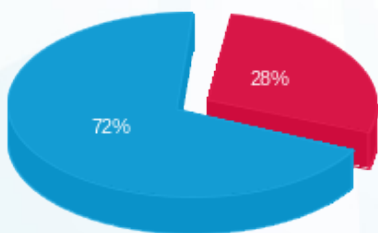

11/10/25 תאריך הפקה:
30/09/25 תאריך קריאה נוכחית:
01/09/25 תאריך קריאה קודמת:

שם דייר: ק.16 גוגל מ"א פס 3
שם אתר: בית אלקו

לקוח/ה נכבד/ה, אנו מתכבדים להגיש את חישוב צריכת החשמל לתקופה 01/09/25 - 30/09/25:

ק.16 גוגל מ"א - 1 - 81026242(3x250)

סוג תעריף	סוג צריכה	קריאה קודמת	קריאה נוכחית	סה"כ צריכה בקוט"ש	מחיר לקוט"ש בא"ג	סה"כ לתשלום
פרטי חשבון עבור תאריכים:						
777	פסגה	01/09/25	30/09/25	126.75	143.18	181.48 ₪
778	גבע	35,468.50	35,468.50	0.00	0.00	0.00 ₪
779	שפל	140,359.00	141,381.25	1,022.25	44.77	457.66 ₪

סה"כ לדייר:

פסגה	גבע	שפל	סה"כ	שיא ביקוש
126.75	0.00	1,022.25	1,149.00	3.00
181.48 ₪	0.00 ₪	457.66 ₪	639.14 ₪	

סה"כ צריכה
סה"כ לתשלום

0.00 ₪	תשלום קבוע	
50.19 ₪	תשלום עבור גודל חיבור בKVA (3x250)	
689.33 ₪	סה"כ לתשלום	לא כולל מע"מ

התפלגות חיוב בש"ח לפי תע"ז