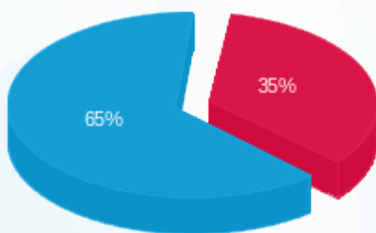

סה"כ לדייר:

פסגה	גבע	שפל	סה"כ	שיא ביקוש
226.00	0.00	1,366.75	1,592.75	4.50
323.59 ₪	0.00 ₪	611.89 ₪	935.48 ₪	

סה"כ צריכה

סה"כ לתשלום

0.00 ₪	תשלום קבוע	
40.15 ₪	תשלום עבור גודל חיבור בKVA (3x200)	
975.63 ₪	סה"כ לתשלום	לא כולל מע"מ

התפלגות חיוב בש"ח לפי תעו"ז

■ פסגה (323.59 ₪)
■ גבע (0.00 ₪)
■ שפל (611.89 ₪)

הסטוריית צריכה בקוט"ש