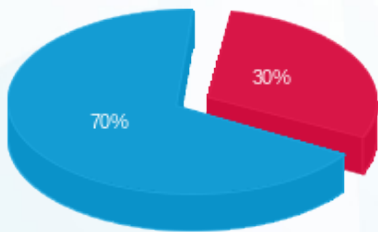

11/10/25 תאריך הפקה:
30/09/25 תאריך קריאה נוכחית:
01/09/25 תאריך קריאה קודמת:

שם דייר: ק.34 גוגל מ"א פס 205
שם אתר: בית אלקו

לקוח/ה נכבד/ה, אנו מתכבדים להגיש את חישוב צריכת החשמל לתקופה 01/09/25 - 30/09/25:

ק.34 גוגל מ"א פס 205 - 81016879 (3x250)

סוג תעריף	סוג צריכה	קריאה קודמת	קריאה נוכחית	סה"כ צריכה בקוט"ש	מחיר לקוט"ש בא"ג	סה"כ לתשלום
פרטי חשבון עבור תאריכים:						
777	פסגה	01/09/25	30/09/25	141.75	143.18	202.96 ₪
778	גבע	16,421.25	16,421.25	0.00	0.00	0.00 ₪
779	שפל	81,020.75	82,079.50	1,058.75	44.77	474.00 ₪

סה"כ לדייר:

פסגה	גבע	שפל	סה"כ	שיא ביקוש
141.75	0.00	1,058.75	1,200.50	4.25
202.96 ₪	0.00 ₪	474.00 ₪	676.96 ₪	

סה"כ צריכה
סה"כ לתשלום

0.00 ₪	תשלום קבוע	
50.19 ₪	תשלום עבור גודל חיבור בKVA (3x250)	
727.15 ₪	סה"כ לתשלום	לא כולל מע"מ

התפלגות חיוב בש"ח לפי תע"ז