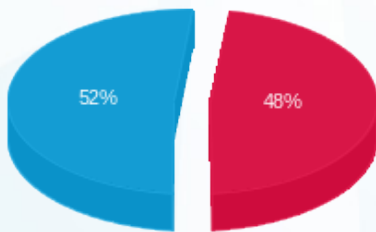

12/10/25 תאריך הפקה:
30/09/25 תאריך קריאה נוכחית:
01/09/25 תאריך קריאה קודמת:

שם דייר: ## צילר קטן 1 שעות רגילות שרתים 2-22026596
שם אתר: מגדל המוזיאון ת"א

לקוח/ה נכבד/ה, אנו מתכבדים להגיש את חישוב צריכת החשמל לתקופה 01/09/25 - 30/09/25:

צילר קטן 1 שעות רגילות שרתים - 2 - (0x0)22026596

סוג תעריף	סוג צריכה	קריאה קודמת	קריאה נוכחית	סה"כ צריכה בקוט"ש	מחיר לקוט"ש בא"ג	סה"כ לתשלום
פרטי חשבון עבור תאריכים:						
777	פסגה	01/09/25	30/09/25	4,935.00	143.18	7,065.93 ₪
778	גבע	0.00	0.00	0.00	0.00	0.00 ₪
779	שפל	0.00	16,882.20	16,882.20	44.77	7,558.16 ₪

סה"כ לדייר:

פסגה	גבע	שפל	סה"כ	שיא ביקוש
4,935.00	0.00	16,882.20	21,817.20	
7,065.93 ₪	0.00 ₪	7,558.16 ₪	14,624.09 ₪	

סה"כ צריכה
סה"כ לתשלום

0.00 ₪	תשלום קבוע	
0.00 ₪	תשלום עבור גודל חיבור בKVA (0x0)	
14,624.09 ₪	סה"כ לתשלום	לא כולל מע"מ

התפלגות חיוב בש"ח לפי תעו"ז