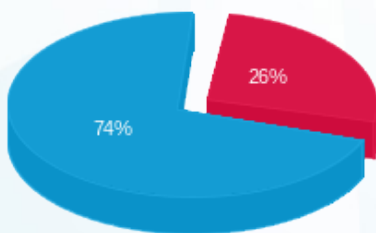

סה"כ לדייר:

פסגה	גבע	שפל	סה"כ	שיא ביקוש
1,389.00	0.00	12,348.00	13,737.00	
1,988.77 ₪	0.00 ₪	5,528.20 ₪	7,516.97 ₪	

סה"כ צריכה

סה"כ לתשלום

0.00 ₪	תשלום קבוע	
0.00 ₪	תשלום עבור גודל חיבור ב KVA (0x0)	
7,516.97 ₪	סה"כ לתשלום	לא כולל מע"מ

התפלגות חיוב בש"ח לפי תעו"ז

- פסגה (1,988.77 ₪) - 74%
- גבע (0.00 ₪)
- שפל (5,528.20 ₪) - 26%

הסטוריית צריכה בקוט"ש