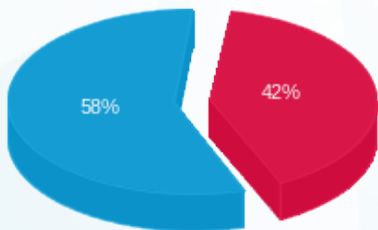

12/10/25 תאריך הפקה:
30/09/25 תאריך קריאה נוכחית:
01/09/25 תאריך קריאה קודמת:

שם דייר: אנשי העיר קומה 7
שם אתר: מגדל המוזיאון ת"א

לקוח/ה נכבד/ה, אנו מתכבדים להגיש את חישוב צריכת החשמל לתקופה 01/09/25 - 30/09/25:

אנשי העיר קומה 7 - 23044844 (0x0)

סוג תעריף	סוג צריכה	קריאה קודמת	קריאה נוכחית	סה"כ צריכה בקוט"ש	מחיר לקוט"ש בא"ג	סה"כ לתשלום
פרטי חשבון עבור תאריכים:						
777	פסגה	01/09/25	30/09/25	1,347.60	143.18	1,929.49 ₪
778	גבע	0.00	0.00	0.00	0.00	0.00 ₪
779	שפל	110,441.60	116,508.80	6,067.20	44.77	2,716.29 ₪

סה"כ לדייר:

פסגה	גבע	שפל	סה"כ	שיא ביקוש
1,347.60	0.00	6,067.20	7,414.80	26.64
1,929.49 ₪	0.00 ₪	2,716.29 ₪	4,645.78 ₪	

סה"כ צריכה
סה"כ לתשלום

245.92 ₪	תשלום קבוע	
0.00 ₪	תשלום עבור גודל חיבור בKVA (0x0)	
4,891.70 ₪	סה"כ לתשלום	לא כולל מע"מ

התפלגות חיוב בש"ח לפי תעו"ז