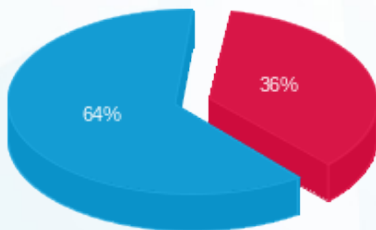

סה"כ לדייר:

פסגה	גבע	שפל	סה"כ	שיא ביקוש
40.15	0.00	228.85	269.00	2.51
₪ 57.49	₪ 0.00	₪ 102.46	₪ 159.94	

סה"כ צריכה

סה"כ לתשלום

₪ 0.00	תשלום קבוע	
₪ 0.00	תשלום עבור גודל חיבור בKVA (0x0)	
₪ 159.94	סה"כ לתשלום	לא כולל מע"מ

התפלגות חיוב בש"ח לפי תע"ז

- פסגה (₪ 57.49) - 64%
- גבע (₪ 0.00) - 0%
- שפל (₪ 102.46) - 36%

הסטוריית צריכה בקוט"ש