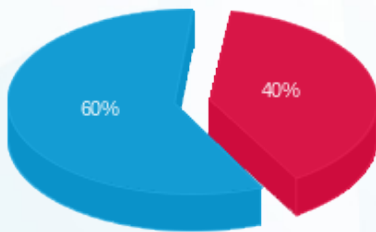

12/10/25 תאריך הפקה:
30/09/25 תאריך קריאה נוכחית:
01/09/25 תאריך קריאה קודמת:

שם דייר: ארדינסט המבורגר קומה 16 א
שם אתר: מגדל המוזיאון ת"א

לקוח/ה נכבד/ה, אנו מתכבדים להגיש את חישוב צריכת החשמל לתקופה 01/09/25 - 30/09/25:

ארדינסט המבורגר קומה 16 א - 1 - 22009742 (0x0)

סה"כ לתשלום	מחיר לקוט"ש בא"ג	סה"כ צריכה בקוט"ש	קריאה נוכחית	קריאה קודמת	סוג צריכה	סוג תעריף
			30/09/25	01/09/25	פרטי חשבון עבור תאריכים:	
₪ 628.85	143.18	439.20	17,346.30	16,907.10	פסגה	777
₪ 0.00	0.00	0.00	2,704.40	2,704.40	גבע	778
₪ 947.83	44.77	2,117.10	51,867.60	49,750.50	שפל	779

סה"כ לדייר:

שיא ביקוש	סה"כ	שפל	גבע	פסגה
10.57	2,556.30	2,117.10	0.00	439.20
	₪ 1,576.67	₪ 947.83	₪ 0.00	₪ 628.85

סה"כ צריכה
סה"כ לתשלום

₪ 245.92	תשלום קבוע	
₪ 0.00	תשלום עבור גודל חיבור בKVA (0x0)	
₪ 1,822.59	סה"כ לתשלום	לא כולל מע"מ

התפלגות חיוב בש"ח לפי תע"ז