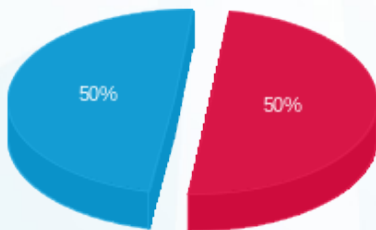

12/10/25 תאריך הפקה:
30/09/25 תאריך קריאה נוכחית:
01/09/25 תאריך קריאה קודמת:

שם דייר: ארדינסט קומה 13 חיוני ממ"ק
שם אתר: מגדל המוזיאון ת"א

לקוח/ה נכבד/ה, אנו מתכבדים להגיש את חישוב צריכת החשמל לתקופה 01/09/25 - 30/09/25:

ארדינסט קומה 13 חיוני ממ"ק - 4 - 23044838(0x0)

סוג תעריף	סוג צריכה	קריאה קודמת	קריאה נוכחית	סה"כ צריכה בקוט"ש	מחיר לקוט"ש בא"ג	סה"כ לתשלום
פרטי חשבון עבור תאריכים:						
777	פסגה	01/09/25	30/09/25	85.25	143.18	122.06 ₪
778	גבע	0.00	0.00	0.00	0.00	0.00 ₪
779	שפל	4,948.35	5,215.85	267.50	44.77	119.76 ₪

סה"כ לדייר:

פסגה	גבע	שפל	סה"כ	שיא ביקוש
85.25	0.00	267.50	352.75	2.96
122.06 ₪	0.00 ₪	119.76 ₪	241.82 ₪	

סה"כ צריכה
סה"כ לתשלום

0.00 ₪	תשלום קבוע	
0.00 ₪	תשלום עבור גודל חיבור בKVA (0x0)	
241.82 ₪	סה"כ לתשלום	לא כולל מע"מ

התפלגות חיוב בש"ח לפי תעו"ז