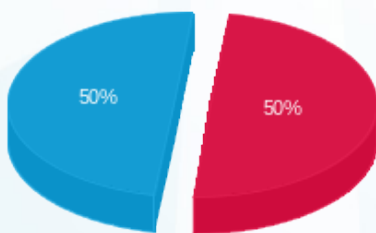

סה"כ לדייר:

פסגה	גבע	שפל	סה"כ	שיא ביקוש
1,074.40	0.00	3,436.40	4,510.80	21.05
1,538.33 ₪	0.00 ₪	1,538.48 ₪	3,076.80 ₪	

סה"כ צריכה

סה"כ לתשלום

245.92 ₪	תשלום קבוע	
0.00 ₪	תשלום עבור גודל חיבור בKVA (0x0)	
3,322.72 ₪	סה"כ לתשלום	לא כולל מע"מ

התפלגות חיוב בש"ח לפי תע"ז

■ פסגה (1,538.33 ₪)  
 ■ גבע (0.00 ₪)  
 ■ שפל (1,538.48 ₪)

הסטוריית צריכה בקוט"ש