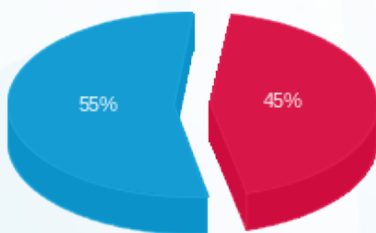

12/10/25 תאריך הפקה:
30/09/25 תאריך קריאה נוכחית:
01/09/25 תאריך קריאה קודמת:

שם דייר: ארדינסט קומה 15 חיוני ממ"ק
שם אתר: מגדל המוזיאון ת"א

לקוח/ה נכבד/ה, אנו מתכבדים להגיש את חישוב צריכת החשמל לתקופה 01/09/25 - 30/09/25:

ארדינסט קומה 15 חיוני ממ"ק - 2 - 23044838(0x0)

סוג תעריף	סוג צריכה	קריאה קודמת	קריאה נוכחית	סה"כ צריכה בקוט"ש	מחיר לקוט"ש בא"ג	סה"כ לתשלום
פרטי חשבון עבור תאריכים:						
777	פסגה	01/09/25	30/09/25	75.20	143.18	107.67 ₪
778	גבע	0.00	0.00	0.00	0.00	0.00 ₪
779	שפל	5,921.40	6,215.85	294.45	44.77	131.83 ₪

סה"כ לדייר:

פסגה	גבע	שפל	סה"כ	שיא ביקוש
75.20	0.00	294.45	369.65	3.26
107.67 ₪	0.00 ₪	131.83 ₪	239.50 ₪	

סה"כ צריכה
סה"כ לתשלום

0.00 ₪	תשלום קבוע	
0.00 ₪	תשלום עבור גודל חיבור בKVA (0x0)	
239.50 ₪	סה"כ לתשלום	לא כולל מע"מ

התפלגות חיוב בש"ח לפי תע"ז