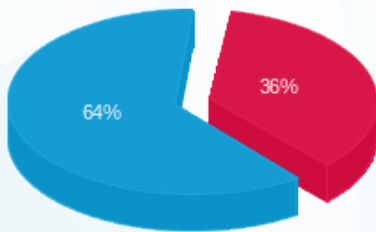

12/10/25 תאריך הפקה:
30/09/25 תאריך קריאה נוכחית:
01/09/25 תאריך קריאה קודמת:

שם דייר: חדר בזק
שם אתר: מגדל המוזיאון ת"א

לקוח/ה נכבד/ה, אנו מתכבדים להגיש את חישוב צריכת החשמל לתקופה 01/09/25 - 30/09/25:

חדר בזק - 3 - 22009742 (0x0)

סה"כ לתשלום	מחיר לקוט"ש בא"ג	סה"כ צריכה בקוט"ש	קריאה נוכחית	קריאה קודמת	סוג צריכה	סוג תעריף
			30/09/25	01/09/25	פרטי חשבון עבור תאריכים:	
213.91 ₪	143.18	149.40	5,893.90	5,744.50	פסגה	777
0.00 ₪	0.00	0.00	1,333.15	1,333.15	גבע	778
378.75 ₪	44.77	846.00	22,742.70	21,896.70	שפל	779

סה"כ לדייר:

שיא ביקוש	סה"כ	שפל	גבע	פסגה
2.48	995.40	846.00	0.00	149.40
	592.67 ₪	378.75 ₪	0.00 ₪	213.91 ₪

סה"כ צריכה
סה"כ לתשלום

245.92 ₪	תשלום קבוע	
0.00 ₪	תשלום עבור גודל חיבור בKVA (0x0)	
838.59 ₪	סה"כ לתשלום	לא כולל מע"מ

התפלגות חיוב בש"ח לפי תעו"ז