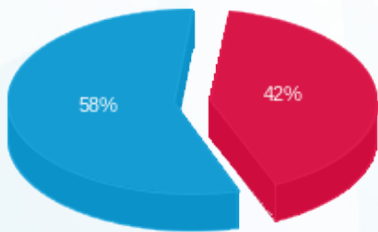

12/10/25 תאריך הפקה:
30/09/25 תאריך קריאה נוכחית:
01/09/25 תאריך קריאה קודמת:

שם דייר: טולצנסקי קומה 12 חיוני ממ"ק
שם אתר: מגדל המוזיאון ת"א

לקוח/ה נכבד/ה, אנו מתכבדים להגיש את חישוב צריכת החשמל לתקופה 01/09/25 - 30/09/25:

טולצנסקי קומה 12 חיוני ממ"ק - 1 - 23044839(0x0)

סוג תעריף	סוג צריכה	קריאה קודמת	קריאה נוכחית	סה"כ צריכה בקוט"ש	מחיר לקוט"ש בא"ג	סה"כ לתשלום
פרטי חשבון עבור תאריכים:						
777	פסגה	01/09/25	30/09/25	55.80	143.18	79.89 ₪
778	גבע	0.00	0.00	0.00	0.00	0.00 ₪
779	שפל	5,499.35	5,744.30	244.95	44.77	109.66 ₪

סה"כ לדייר:

פסגה	גבע	שפל	סה"כ	שיא ביקוש
55.80	0.00	244.95	300.75	1.93
₪ 79.89	₪ 0.00	₪ 109.66	₪ 189.56	

סה"כ צריכה
סה"כ לתשלום

₪ 0.00	תשלום קבוע	
₪ 0.00	תשלום עבור גודל חיבור בKVA (0x0)	
₪ 189.56	סה"כ לתשלום	לא כולל מע"מ

התפלגות חיוב בש"ח לפי תע"ז