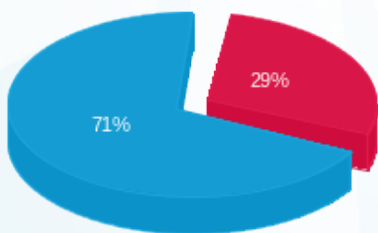

סה"כ לדייר:

פסגה	גבע	שפל	סה"כ	שיא ביקוש
78.60	0.00	621.30	699.90	5.70
112.54 ₪	0.00 ₪	278.16 ₪	390.70 ₪	

סה"כ צריכה

סה"כ לתשלום

245.92 ₪	תשלום קבוע	
0.00 ₪	תשלום עבור גודל חיבור בKVA (0x0)	
636.62 ₪	סה"כ לתשלום	לא כולל מע"מ

התפלגות חיוב בש"ח לפי תעו"ז

- פסגה (112.54 ₪) 71%
- גבע (0.00 ₪) 0%
- שפל (278.16 ₪) 29%

הסטוריית צריכה בקוט"ש