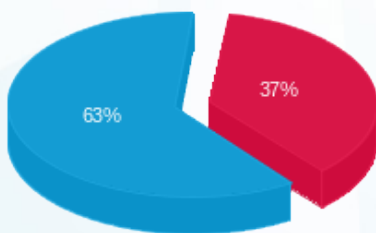

12/10/25 תאריך הפקה:
30/09/25 תאריך קריאה נוכחית:
01/09/25 תאריך קריאה קודמת:

שם דייר: לוקהיד מרטין קומה L
שם אתר: מגדל המוזיאון ת"א

לקוח/ה נכבד/ה, אנו מתכבדים להגיש את חישוב צריכת החשמל לתקופה 01/09/25 - 30/09/25:

לוקהיד מרטין קומה 7 - 13170753(0x0) - L

סה"כ לתשלום	מחיר לקוט"ש בא"ג	סה"כ צריכה בקוט"ש	קריאה נוכחית	קריאה קודמת	סוג צריכה	סוג תעריף
			30/09/25	01/09/25	פרטי חשבון עבור תאריכים:	
₪ 571.07	143.18	398.85	73,554.45	73,155.60	פסגה	777
₪ 0.00	0.00	0.00	28,615.45	28,615.45	גבע	778
₪ 976.86	44.77	2,181.95	145,718.95	143,537.00	שפל	779

סה"כ לדיר:

שיא ביקוש	סה"כ	שפל	גבע	פסגה
7.20	2,580.80	2,181.95	0.00	398.85
	₪ 1,547.93	₪ 976.86	₪ 0.00	₪ 571.07

סה"כ צריכה
סה"כ לתשלום

₪ 245.92	תשלום קבוע	
₪ 0.00	תשלום עבור גודל חיבור בKVA (0x0)	
₪ 1,793.85	סה"כ לתשלום	לא כולל מע"מ

התפלגות חיוב בש"ח לפי תע"ז