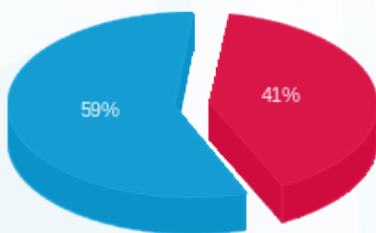

סה"כ לדייר:

פסגה	גבע	שפל	סה"כ	שיא ביקוש
290.60	0.00	1,311.80	1,602.40	8.88
416.08 ₪	0.00 ₪	587.29 ₪	1,003.37 ₪	

סה"כ צריכה

סה"כ לתשלום

245.92 ₪	תשלום קבוע	
0.00 ₪	תשלום עבור גודל חיבור בKVA (0x0)	
1,249.29 ₪	סה"כ לתשלום	לא כולל מע"מ

התפלגות חיוב בש"ח לפי תעו"ז

- פסגה (416.08 ₪) - 59%
- גבע (0.00 ₪) - 0%
- שפל (587.29 ₪) - 41%

הסטוריית צריכה בקוט"ש