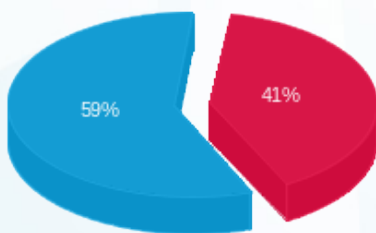

12/10/25 תאריך הפקה:
30/09/25 תאריך קריאה נוכחית:
01/09/25 תאריך קריאה קודמת:

שם דייר: רני רהב קומה 24 חיוני ממ"ק
שם אתר: מגדל המוזיאון ת"א

לקוח/ה נכבד/ה, אנו מתכבדים להגיש את חישוב צריכת החשמל לתקופה 01/09/25 - 30/09/25:

רני רהב קומה 24 חיוני ממ"ק - 2 - (0x0)23044837

סוג תעריף	סוג צריכה	קריאה קודמת	קריאה נוכחית	סה"כ צריכה בקוט"ש	מחיר לקוט"ש בא"ג	סה"כ לתשלום
פרטי חשבון עבור תאריכים:						
777	פסגה	01/09/25	30/09/25	14.80	143.18	21.19 ₪
778	גבע	0.00	0.00	0.00	0.00	0.00 ₪
779	שפל	1,005.70	1,074.25	68.55	44.77	30.69 ₪

סה"כ לדייר:

פסגה	גבע	שפל	סה"כ	שיא ביקוש
14.80	0.00	68.55	83.35	0.60
21.19 ₪	0.00 ₪	30.69 ₪	51.88 ₪	

סה"כ צריכה
סה"כ לתשלום

0.00 ₪	תשלום קבוע	
0.00 ₪	תשלום עבור גודל חיבור בKVA (0x0)	
51.88 ₪	סה"כ לתשלום	לא כולל מע"מ

התפלגות חיוב בש"ח לפי תעו"ז