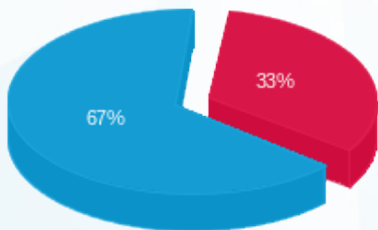

12/10/25 תאריך הפקה:
30/09/25 תאריך קריאה נוכחית:
01/09/25 תאריך קריאה קודמת:

שם דייר: רני רהב
שם אתר: מגדל המוזיאון ת"א

לקוח/ה נכבד/ה, אנו מתכבדים להגיש את חישוב צריכת החשמל לתקופה 01/09/25 - 30/09/25:

רני רהב - 1 - 23044847(0x0)

סוג תעריף	סוג צריכה	קריאה קודמת	קריאה נוכחית	סה"כ צריכה בקוט"ש	מחיר לקוט"ש בא"ג	סה"כ לתשלום
פרטי חשבון עבור תאריכים:						
777	פסגה	01/09/25	30/09/25	542.00	143.18	776.04 ₪
778	גבע	0.00	0.00	0.00	0.00	0.00 ₪
779	שפל	78,026.40	81,579.20	3,552.80	44.77	1,590.59 ₪

סה"כ לדייר:

פסגה	גבע	שפל	סה"כ	שיא ביקוש
542.00	0.00	3,552.80	4,094.80	17.96
₪ 776.04	₪ 0.00	₪ 1,590.59	₪ 2,366.62	

סה"כ צריכה
סה"כ לתשלום

245.92 ₪	תשלום קבוע	
0.00 ₪	תשלום עבור גודל חיבור בKVA (0x0)	
2,612.54 ₪	סה"כ לתשלום	לא כולל מע"מ

התפלגות חיוב בש"ח לפי תעו"ז