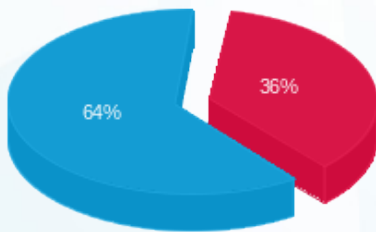

12/10/25 תאריך הפקה:
30/09/25 תאריך קריאה נוכחית:
01/09/25 תאריך קריאה קודמת:

שם דייר: שרגא בירן קומה 21 חיוני ממ"ק
שם אתר: מגדל המוזיאון ת"א

לקוח/ה נכבד/ה, אנו מתכבדים להגיש את חישוב צריכת החשמל לתקופה 01/09/25 - 30/09/25:

שרגא בירן קומה 21 חיוני ממ"ק - 1 - 23044838(0x0)

סוג תעריף	סוג צריכה	קריאה קודמת	קריאה נוכחית	סה"כ צריכה בקוט"ש	מחיר לקוט"ש בא"ג	סה"כ לתשלום
פרטי חשבון עבור תאריכים:						
777	פסגה	01/09/25	30/09/25	56.55	143.18	80.97 ₪
778	גבע	0.00	0.00	0.00	0.00	0.00 ₪
779	שפל	6,022.25	6,337.60	315.35	44.77	141.18 ₪

סה"כ לדייר:

פסגה	גבע	שפל	סה"כ	שיא ביקוש
56.55	0.00	315.35	371.90	4.48
₪ 80.97	₪ 0.00	₪ 141.18	₪ 222.15	

סה"כ צריכה
סה"כ לתשלום

₪ 0.00	תשלום קבוע	
₪ 0.00	תשלום עבור גודל חיבור בKVA (0x0)	
₪ 222.15	סה"כ לתשלום	לא כולל מע"מ

התפלגות חיוב בש"ח לפי תעו"ז