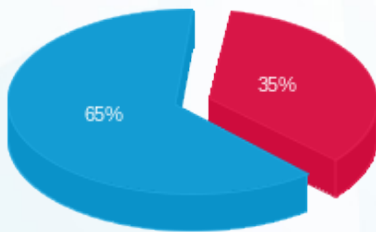

12/10/25 תאריך הפקה:
30/09/25 תאריך קריאה נוכחית:
01/09/25 תאריך קריאה קודמת:

שם דייר: מונאקטיב - מחסן מפסק Q160
שם אתר: מאזדה 2

לקוח/ה נכבד/ה, אנו מתכבדים להגיש את חישוב צריכת החשמל לתקופה 01/09/25 - 30/09/25:

מונאקטיב - מחסן מפסק 2 - 16092215 (3x160) - Q160

סוג תעריף	סוג צריכה	קריאה קודמת	קריאה נוכחית	סה"כ צריכה בקוט"ש	מחיר לקוט"ש בא"ג	סה"כ לתשלום
פרטי חשבון עבור תאריכים:						
777	פסגה	01/09/25	30/09/25	127.70	143.18	182.84 ₪
778	גבע	1,713.85	1,713.85	0.00	0.00	0.00 ₪
779	שפל	28,367.80	29,127.85	760.05	44.77	340.27 ₪

סה"כ לדייר:

פסגה	גבע	שפל	סה"כ	שיא ביקוש
127.70	0.00	760.05	887.75	4.67
182.84 ₪	0.00 ₪	340.27 ₪	523.12 ₪	

סה"כ צריכה
סה"כ לתשלום

0.00 ₪	תשלום קבוע	
32.12 ₪	תשלום עבור גודל חיבור בKVA (3x160)	
555.24 ₪	סה"כ לתשלום	לא כולל מע"מ

התפלגות חיוב בש"ח לפי תעו"ז