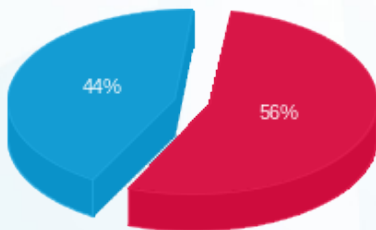

12/10/25 תאריך הפקה:
30/09/25 תאריך קריאה נוכחית:
01/09/25 תאריך קריאה קודמת:

שם דייר: קומה 04 - טוטנגו מטריקס
שם אתר: מגדלי TLV - דרום

לקוח/ה נכבד/ה, אנו מתכבדים להגיש את חישוב צריכת החשמל לתקופה 01/09/25 - 30/09/25:

קומה 04 - טוטנגו מטריקס - 2 - 16224931(0x0)

סוג תעריף	סוג צריכה	קריאה קודמת	קריאה נוכחית	סה"כ צריכה בקוט"ש	מחיר לקוט"ש בא"ג	סה"כ לתשלום
פרטי חשבון עבור תאריכים:						
777	פסגה	01/09/25	30/09/25	21.30	130.33	27.76 ₪
778	גבע	439.30	439.30	0.00	0.00	0.00 ₪
779	שפל	2,940.40	3,003.40	63.00	34.52	21.75 ₪

סה"כ לדייר:

פסגה	גבע	שפל	סה"כ	שיא ביקוש
21.30	0.00	63.00	84.30	130.80
27.76 ₪	0.00 ₪	21.75 ₪	49.51 ₪	

סה"כ צריכה
סה"כ לתשלום

0.00 ₪	תשלום קבוע	
0.00 ₪	תשלום עבור גודל חיבור בKVA (0x0)	
49.51 ₪	סה"כ לתשלום	לא כולל מע"מ

התפלגות חיוב בש"ח לפי תעו"ז