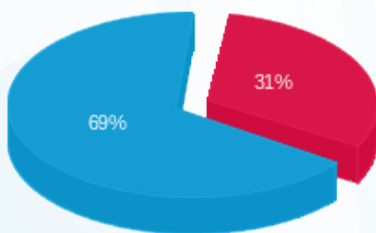

לקוח/ה נכבד/ה, אנו מתכבדים להגיש את חישוב צריכת החשמל לתקופה 01/09/25 - 30/09/25:

קומה 12 סיקס אובל סיקס - 1 - 16224933(0x0)

סוג תעריף	סוג צריכה	קריאה קודמת	קריאה נוכחית	סה"כ צריכה בקוט"ש	מחיר לקוט"ש בא"ג	סה"כ לתשלום
פרטי חשבון עבור תאריכים:						
777	פסגה	01/09/25	30/09/25	3.90	130.33	5.08 ₪
778	גבע	1,305.00	1,305.00	0.00	0.00	0.00 ₪
779	שפל	6,690.40	6,722.80	32.40	34.52	11.18 ₪

סה"כ לדייר:

פסגה	גבע	שפל	סה"כ	שיא ביקוש
3.90	0.00	32.40	36.30	0.68
₪ 5.08	₪ 0.00	₪ 11.18	₪ 16.27	

סה"כ צריכה

סה"כ לתשלום

₪ 0.00	תשלום קבוע	
₪ 0.00	תשלום עבור גודל חיבור בKVA (0x0)	
₪ 16.27	סה"כ לתשלום	לא כולל מע"מ

התפלגות חיוב בש"ח לפי תעו"ז

פסגה (₪ 5.08) 69%
גבע (₪ 0.00) 0%
שפל (₪ 11.18) 31%

הסטוריית צריכה בקוט"ש