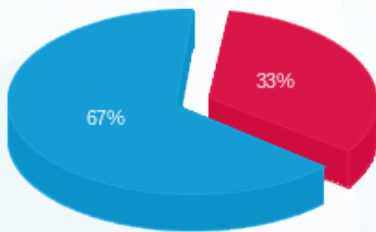

12/10/25 תאריך הפקה:
30/09/25 תאריך קריאה נוכחית:
01/09/25 תאריך קריאה קודמת:

שם דייר: קומה 12 - סיקס אובר סיקס
שם אתר: מגדלי TLV - דרום

לקוח/ה נכבד/ה, אנו מתכבדים להגיש את חישוב צריכת החשמל לתקופה 01/09/25 - 30/09/25:

סיקס אובר סיקס - 2 - 16224933(0x0)

סוג תעריף	סוג צריכה	קריאה קודמת	קריאה נוכחית	סה"כ צריכה בקוט"ש	מחיר לקוט"ש בא"ג	סה"כ לתשלום
פרטי חשבון עבור תאריכים:						
777	פסגה	01/09/25	30/09/25	9.41	130.33	12.26 ₪
778	גבע	780.77	780.77	0.00	0.00	0.00 ₪
779	שפל	6,848.93	6,921.20	72.27	34.52	24.95 ₪

סה"כ לדייר:

פסגה	גבע	שפל	סה"כ	שיא ביקוש
9.41	0.00	72.27	81.68	1.16
12.26 ₪	0.00 ₪	24.95 ₪	37.21 ₪	

סה"כ צריכה
סה"כ לתשלום

0.00 ₪	תשלום קבוע	
0.00 ₪	תשלום עבור גודל חיבור בKVA (0x0)	
37.21 ₪	סה"כ לתשלום	לא כולל מע"מ

התפלגות חיוב בש"ח לפי תעו"ז