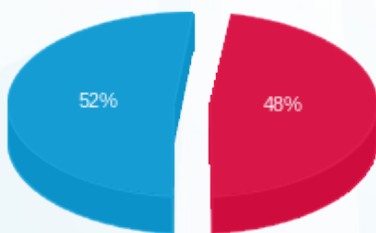

12/10/25 תאריך הפקה:
30/09/25 תאריך קריאה נוכחית:
01/09/25 תאריך קריאה קודמת:

שם דייר: קומה 14 - סימפליסטי
שם אתר: מגדלי TLV - דרום

לקוח/ה נכבד/ה, אנו מתכבדים להגיש את חישוב צריכת החשמל לתקופה 01/09/25 - 30/09/25:

קומה 14 - סימפליסטי - 4 - 16224916(0x0)

סה"כ לתשלום	מחיר לקוט"ש בא"ג	סה"כ צריכה בקוט"ש	קריאה נוכחית	קריאה קודמת	סוג צריכה	סוג תעריף
			30/09/25	01/09/25	פרטי חשבון עבור תאריכים:	
105.57 ₪	130.33	81.00	19,231.60	19,150.60	פסגה	777
0.00 ₪	0.00	0.00	3,742.00	3,742.00	גבע	778
113.36 ₪	34.52	328.40	18,571.60	18,243.20	שפל	779

סה"כ לדייר:

שיא ביקוש	סה"כ	שפל	גבע	פסגה
5.52	409.40	328.40	0.00	81.00
	218.93 ₪	113.36 ₪	0.00 ₪	105.57 ₪

סה"כ צריכה
סה"כ לתשלום

0.00 ₪	תשלום קבוע	
0.00 ₪	תשלום עבור גודל חיבור בKVA (0x0)	
218.93 ₪	סה"כ לתשלום	לא כולל מע"מ

התפלגות חיוב בש"ח לפי תעו"ז