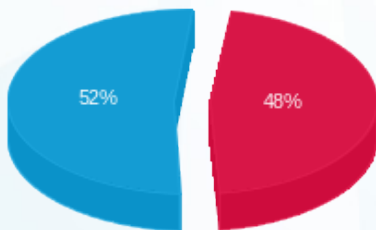

12/10/25 תאריך הפקה:
30/09/25 תאריך קריאה נוכחית:
01/09/25 תאריך קריאה קודמת:

שם דייר: קומה 20 - פליין אי די 2.
שם אתר: מגדלי TLV - דרום

לקוח/ה נכבד/ה, אנו מתכבדים להגיש את חישוב צריכת החשמל לתקופה **01/09/25 - 30/09/25**:

קומה 20 - פליין אי די 2 - 16224941 (0x0)

סוג תעריף	סוג צריכה	קריאה קודמת	קריאה נוכחית	סה"כ צריכה בקוט"ש	מחיר לקוט"ש בא"ג	סה"כ לתשלום
פרטי חשבון עבור תאריכים:						
777	פסגה	01/09/25	30/09/25	44.30	130.33	57.74 ₪
778	גבע	1,630.20	1,630.20	0.00	0.00	0.00 ₪
779	שפל	8,933.90	9,118.50	184.60	34.52	63.72 ₪

סה"כ לדייר:

פסגה	גבע	שפל	סה"כ	שיא ביקוש
44.30	0.00	184.60	228.90	1.70
57.74 ₪	0.00 ₪	63.72 ₪	121.46 ₪	

סה"כ צריכה
סה"כ לתשלום

0.00 ₪	תשלום קבוע	
0.00 ₪	תשלום עבור גודל חיבור בKVA (0x0)	
121.46 ₪	סה"כ לתשלום	לא כולל מע"מ

התפלגות חיוב בש"ח לפי תעו"ז