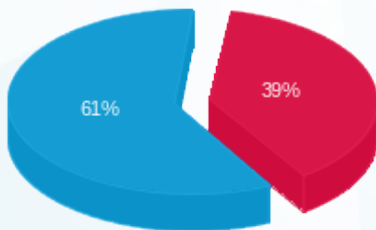

סה"כ לדייר:

פסגה	גבע	שפל	סה"כ	שיא ביקוש
47.90	0.00	282.50	330.40	1.72
62.43 ₪	0.00 ₪	97.52 ₪	159.95 ₪	

סה"כ צריכה

סה"כ לתשלום

0.00 ₪	<b>תשלום קבוע</b>	
0.00 ₪	<b>תשלום עבור גודל חיבור בKVA (0x0)</b>	
159.95 ₪	<b>סה"כ לתשלום</b>	<b>לא כולל מע"מ</b>

התפלגות חיוב בש"ח לפי תעו"ז

פסגה (62.43 ₪) 61%  
 גבע (0.00 ₪)  
 שפל (97.52 ₪) 39%

הסטוריית צריכה בקוט"ש