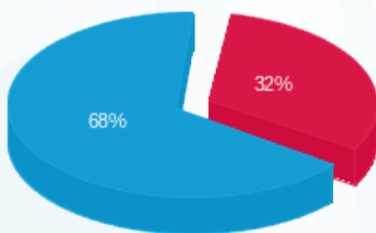

12/10/25 תאריך הפקה:
30/09/25 תאריך קריאה נוכחית:
01/09/25 תאריך קריאה קודמת:

שם דייר: קומה 26 - שובל - אין קפיטל
שם אתר: מגדלי TLV - דרום

לקוח/ה נכבד/ה, אנו מתכבדים להגיש את חישוב צריכת החשמל לתקופה 01/09/25 - 30/09/25:

קומה 26 - שובל - אין קפיטל - 2 - 16224944(0x0)

סוג תעריף	סוג צריכה	קריאה קודמת	קריאה נוכחית	סה"כ צריכה בקוט"ש	מחיר לקוט"ש בא"ג	סה"כ לתשלום
פרטי חשבון עבור תאריכים:						
777	פסגה	01/09/25	30/09/25	11.20	130.33	14.60 ₪
778	גבע	470.90	470.90	0.00	0.00	0.00 ₪
779	שפל	2,997.30	3,088.60	91.30	34.52	31.52 ₪

סה"כ לדייר:

פסגה	גבע	שפל	סה"כ	שיא ביקוש
11.20	0.00	91.30	102.50	0.71
14.60 ₪	0.00 ₪	31.52 ₪	46.11 ₪	

סה"כ צריכה
סה"כ לתשלום

0.00 ₪	תשלום קבוע	
0.00 ₪	תשלום עבור גודל חיבור בKVA (0x0)	
46.11 ₪	סה"כ לתשלום	לא כולל מע"מ

התפלגות חיוב בש"ח לפי תע"ז