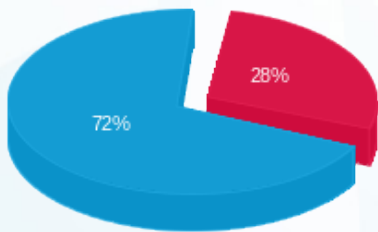

12/10/25 תאריך הפקה:
30/09/25 תאריך קריאה נוכחית:
01/09/25 תאריך קריאה קודמת:

שם דייר: קומה 26 - שובל - SUNBIT
שם אתר: מגדלי TLV - דרום

לקוח/ה נכבד/ה, אנו מתכבדים להגיש את חישוב צריכת החשמל לתקופה 01/09/25 - 30/09/25:

קומה 26 - שובל - 1 - (0x0)16224944 - SUNBIT

סה"כ לתשלום	מחיר לקוט"ש בא"ג	סה"כ צריכה בקוט"ש	קריאה נוכחית	קריאה קודמת	סוג צריכה	סוג תעריף
			30/09/25	01/09/25		פרטי חשבון עבור תאריכים:
12.12 ₪	130.33	9.30	2,500.00	2,490.70	פסגה	777
0.00 ₪	0.00	0.00	315.50	315.50	גבע	778
30.79 ₪	34.52	89.20	2,089.40	2,000.20	שפל	779

סה"כ לדייר:

שיא ביקוש	סה"כ	שפל	גבע	פסגה
0.88	98.50	89.20	0.00	9.30
	42.91 ₪	30.79 ₪	0.00 ₪	12.12 ₪

סה"כ צריכה
סה"כ לתשלום

0.00 ₪	תשלום קבוע	
0.00 ₪	תשלום עבור גודל חיבור בKVA (0x0)	
42.91 ₪	סה"כ לתשלום	לא כולל מע"מ

התפלגות חיוב בש"ח לפי תעו"ז