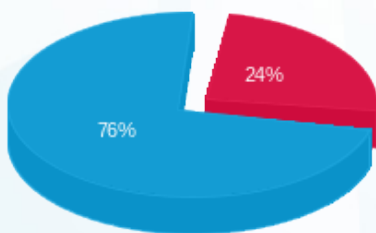

12/10/25 תאריך הפקה:
30/09/25 תאריך קריאה נוכחית:
01/09/25 תאריך קריאה קודמת:

שם דייר: קומה 28 - אלט גרופ (שוכר)
שם אתר: מגדלי TLV - דרום

לקוח/ה נכבד/ה, אנו מתכבדים להגיש את חישוב צריכת החשמל לתקופה 01/09/25 - 30/09/25:

קומה 28 - אלט גרופ (שוכר) - 1 - 16254240(0x0)

סוג תעריף	סוג צריכה	קריאה קודמת	קריאה נוכחית	סה"כ צריכה בקוט"ש	מחיר לקוט"ש בא"ג	סה"כ לתשלום
פרטי חשבון עבור תאריכים:						
777	פסגה	01/09/25	30/09/25	10.20	130.33	13.29 ₪
778	גבע	7,839.50	7,849.70	0.00	0.00	0.00 ₪
779	שפל	6,204.80	6,324.00	119.20	34.52	41.15 ₪

סה"כ לדייר:

פסגה	גבע	שפל	סה"כ	שיא ביקוש
10.20	0.00	119.20	129.40	1.06
13.29 ₪	0.00 ₪	41.15 ₪	54.44 ₪	

סה"כ צריכה
סה"כ לתשלום

0.00 ₪	תשלום קבוע	
0.00 ₪	תשלום עבור גודל חיבור בKVA (0x0)	
54.44 ₪	סה"כ לתשלום	לא כולל מע"מ

התפלגות חיוב בש"ח לפי תעו"ז