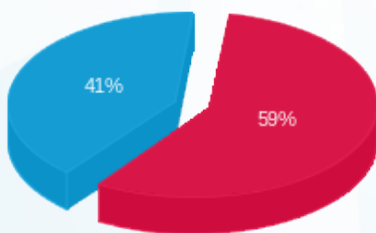

סה"כ לדייר:

פסגה	גבע	שפל	סה"כ	שיא ביקוש
79.40	0.00	206.30	285.70	1.08
103.48 ₪	0.00 ₪	71.21 ₪	174.70 ₪	

סה"כ צריכה

סה"כ לתשלום

0.00 ₪	תשלום קבוע	
0.00 ₪	תשלום עבור גודל חיבור בKVA (0x0)	
174.70 ₪	סה"כ לתשלום	לא כולל מע"מ

התפלגות חיוב בש"ח לפי תע"ז

■ פסגה (103.48 ₪)  
■ גבע (0.00 ₪)  
■ שפל (71.21 ₪)

הסטוריית צריכה בקוט"ש