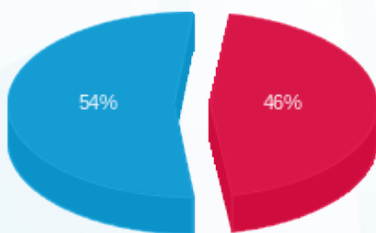

12/10/25 תאריך הפקה:
30/09/25 תאריך קריאה נוכחית:
01/09/25 תאריך קריאה קודמת:

שם דייר: קומה 31 - קבוצת פלא נדלן
שם אתר: מגדלי TLV - דרום

לקוח/ה נכבד/ה, אנו מתכבדים להגיש את חישוב צריכת החשמל לתקופה 30/09/25 - 01/09/25:

קומה 31 - קבוצת פלא נדלן - 2 - 16193845(0x0)

סוג תעריף	סוג צריכה	קריאה קודמת	קריאה נוכחית	סה"כ צריכה בקוט"ש	מחיר לקוט"ש בא"ג	סה"כ לתשלום
פרטי חשבון עבור תאריכים:						
777	פסגה	01/09/25	30/09/25	111.20	130.33	144.93 ₪
778	גבע	3,214.56	3,214.56	0.00	0.00	0.00 ₪
779	שפל	27,646.72	28,130.72	484.00	34.52	167.08 ₪

סה"כ לדייר:

פסגה	גבע	שפל	סה"כ	שיא ביקוש
111.20	0.00	484.00	595.20	2.45
144.93 ₪	0.00 ₪	167.08 ₪	312.00 ₪	

סה"כ צריכה
סה"כ לתשלום

0.00 ₪	תשלום קבוע	
0.00 ₪	תשלום עבור גודל חיבור בKVA (0x0)	
312.00 ₪	סה"כ לתשלום	לא כולל מע"מ

התפלגות חיוב בש"ח לפי תעו"ז