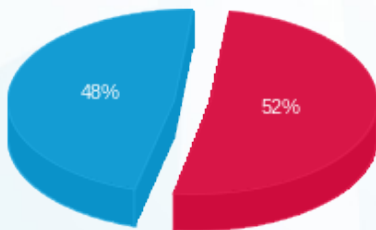

12/10/25 תאריך הפקה:
30/09/25 תאריך קריאה נוכחית:
01/09/25 תאריך קריאה קודמת:

שם דייר: קומה 31 - ראדיס לאבס
שם אתר: מגדלי TLV - דרום

לקוח/ה נכבד/ה, אנו מתכבדים להגיש את חישוב צריכת החשמל לתקופה 30/09/25 - 01/09/25:

קומה 31 ארדיס לאבס - 2 - 16224922(0x0)

סוג תעריף	סוג צריכה	קריאה קודמת	קריאה נוכחית	סה"כ צריכה בקוט"ש	מחיר לקוט"ש בא"ג	סה"כ לתשלום
פרטי חשבון עבור תאריכים:						
777	פסגה	01/09/25	30/09/25	105.20	130.33	137.11 ₪
778	גבע	1,969.30	1,969.30	0.00	0.00	0.00 ₪
779	שפל	17,791.10	18,159.50	368.40	34.52	127.17 ₪

סה"כ לדיר:

פסגה	גבע	שפל	סה"כ	שיא ביקוש
105.20	0.00	368.40	473.60	2.62
137.11 ₪	0.00 ₪	127.17 ₪	264.28 ₪	

סה"כ צריכה
סה"כ לתשלום

0.00 ₪	תשלום קבוע	
0.00 ₪	תשלום עבור גודל חיבור בKVA (0x0)	
264.28 ₪	סה"כ לתשלום	לא כולל מע"מ

התפלגות חיוב בש"ח לפי תעו"ז