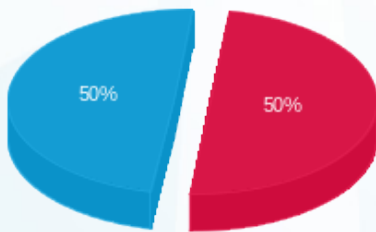

12/10/25 תאריך הפקה:
30/09/25 תאריך קריאה נוכחית:
01/09/25 תאריך קריאה קודמת:

שם דייר: קומה 33 - בית ספר לבגרויות גבע
שם אתר: מגדלי TLV - דרום

לקוח/ה נכבד/ה, אנו מתכבדים להגיש את חישוב צריכת החשמל לתקופה 01/09/25 - 30/09/25:

קומה 33 - בית ספר לבגרויות גבע - 1 - 16224947(0x0)

סוג תעריף	סוג צריכה	קריאה קודמת	קריאה נוכחית	סה"כ צריכה בקוט"ש	מחיר לקוט"ש בא"ג	סה"כ לתשלום
פרטי חשבון עבור תאריכים:						
777	פסגה	01/09/25	30/09/25	131.00	130.33	170.73 ₪
778	גבע	4,422.60	4,422.60	0.00	0.00	0.00 ₪
779	שפל	21,318.20	21,805.40	487.20	34.52	168.18 ₪

סה"כ לדייר:

פסגה	גבע	שפל	סה"כ	שיא ביקוש
131.00	0.00	487.20	618.20	6.40
170.73 ₪	0.00 ₪	168.18 ₪	338.91 ₪	

סה"כ צריכה
סה"כ לתשלום

0.00 ₪	תשלום קבוע	
0.00 ₪	תשלום עבור גודל חיבור בKVA (0x0)	
338.91 ₪	סה"כ לתשלום	לא כולל מע"מ

התפלגות חיוב בש"ח לפי תעו"ז