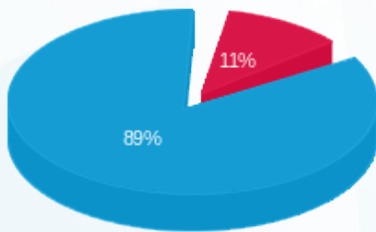

12/10/25 תאריך הפקה:
30/09/25 תאריך קריאה נוכחית:
01/09/25 תאריך קריאה קודמת:

שם דייר: קומה 37 - פלמן את פלמן
שם אתר: מגדלי TLV - דרום

לקוח/ה נכבד/ה, אנו מתכבדים להגיש את חישוב צריכת החשמל לתקופה **01/09/25 - 30/09/25**:

פלמן - 3 - 16224930(0x0)

סה"כ לתשלום	מחיר לקוט"ש בא"ג	סה"כ צריכה בקוט"ש	קריאה נוכחית	קריאה קודמת	סוג צריכה	סוג תעריף
			30/09/25	01/09/25	פרטי חשבון עבור תאריכים:	
₪ 3.13	130.33	2.40	4,242.20	4,239.80	פסגה	777
₪ 0.00	0.00	0.00	849.60	849.60	גבע	778
₪ 24.99	34.52	72.40	4,725.60	4,653.20	שפל	779

סה"כ לדייר:

שיא ביקוש	סה"כ	שפל	גבע	פסגה
0.74	74.80	72.40	0.00	2.40
	₪ 28.12	₪ 24.99	₪ 0.00	₪ 3.13

סה"כ צריכה
סה"כ לתשלום

₪ 0.00	תשלום קבוע	
₪ 0.00	תשלום עבור גודל חיבור בKVA (0x0)	
₪ 28.12	סה"כ לתשלום	לא כולל מע"מ

התפלגות חיוב בש"ח לפי תעו"ז