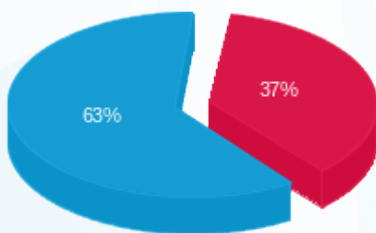

12/10/25 תאריך הפקה:
30/09/25 תאריך קריאה נוכחית:
01/09/25 תאריך קריאה קודמת:

שם דייר: קומה 38 - STARKAY
שם אתר: מגדלי TLV - דרום

לקוח/ה נכבד/ה, אנו מתכבדים להגיש את חישוב צריכת החשמל לתקופה 01/09/25 - 30/09/25:

קומה 38 - 2 - 16224930 (0x0) - STARKAY

סוג תעריף	סוג צריכה	קריאה קודמת	קריאה נוכחית	סה"כ צריכה בקוט"ש	מחיר לקוט"ש בא"ג	סה"כ לתשלום
פרטי חשבון עבור תאריכים:						
777	פסגה	01/09/25	30/09/25	49.10	130.33	63.99 ₪
778	גבע	2,007.20	2,007.20	0.00	0.00	0.00 ₪
779	שפל	17,360.20	17,678.40	318.20	34.52	109.84 ₪

סה"כ לדייר:

פסגה	גבע	שפל	סה"כ	שיא ביקוש
49.10	0.00	318.20	367.30	1.36
63.99 ₪	0.00 ₪	109.84 ₪	173.83 ₪	

סה"כ צריכה
סה"כ לתשלום

0.00 ₪	תשלום קבוע	
0.00 ₪	תשלום עבור גודל חיבור ב KVA (0x0)	
173.83 ₪	סה"כ לתשלום	לא כולל מע"מ

התפלגות חיוב בש"ח לפי תעו"ז