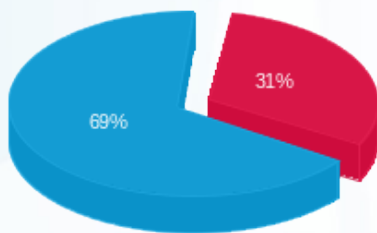

מישל גרויסברג - 7 - 16226497(0x0)

סה"כ לתשלום	מחיר לקוט"ש בא"ג	סה"כ צריכה בקוט"ש	קריאה נוכחית	קריאה קודמת	סוג צריכה	סוג תעריף
			30/09/25	21/09/25	פרטי חשבון עבור תאריכים:	
0.00 ₪	143.18	0.00	9,101.80	9,101.80	פסגה	777
0.00 ₪	0.00	0.00	1,337.75	1,337.75	גבע	778
0.00 ₪	44.77	0.00	17,550.25	17,550.25	שפל	779

סה"כ לדירה:

שיא ביקוש	סה"כ	שפל	גבע	פסגה	סה"כ צריכה
1.12	15.74	13.80	0.00	1.94	סה"כ לתשלום
	8.96 ₪	6.18 ₪	0.00 ₪	2.78 ₪	

0.00 ₪	תשלום קבוע	
0.00 ₪	תשלום עבור גודל חיבור בKVA (0x0)	
8.96 ₪	סה"כ לתשלום	לא כולל מע"מ

התפלגות חיוב בש"ח לפי תעו"ז