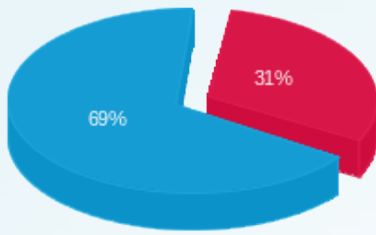

התפלגות חיוב בש"ח לפי תעו"ז