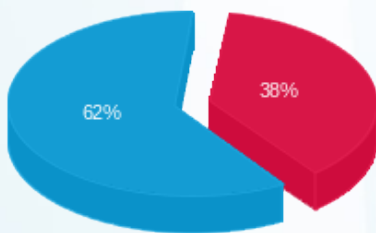

16/10/25 תאריך הפקה:
30/09/25 תאריך קריאה נוכחית:
01/09/25 תאריך קריאה קודמת:

שם דייר: הסדנא 6 (אילן ברהום נוסף לשעבר)
שם אתר: הסדנא 6 כפר סבא

לקוח/ה נכבד/ה, אנו מתכבדים להגיש את חישוב צריכת החשמל לתקופה 01/09/25 - 30/09/25:

הסדנא 6 (אילן ברהום נוסף לשעבר) - 1 - 13148425(3x40)

סוג תעריף	סוג צריכה	קריאה קודמת	קריאה נוכחית	סה"כ צריכה בקוט"ש	מחיר לקוט"ש בא"ג	סה"כ לתשלום
פרטי חשבון עבור תאריכים:						
777	פסגה	01/09/25	30/09/25	2.20	143.18	3.15 ₪
778	גבע	8,188.80	8,188.80	0.00	0.00	0.00 ₪
779	שפל	40,342.40	40,354.00	11.60	44.77	5.19 ₪

סה"כ לדייר:

פסגה	גבע	שפל	סה"כ	שיא ביקוש
2.20	0.00	11.60	13.80	
3.15 ₪	0.00 ₪	5.19 ₪	8.34 ₪	

סה"כ צריכה
סה"כ לתשלום

245.92 ₪	תשלום קבוע	
8.03 ₪	תשלום עבור גודל חיבור בKVA (3x40)	
262.29 ₪	סה"כ	
47.21 ₪	מע"מ 18.00%	
309.51 ₪	סה"כ לתשלום	כולל מע"מ

התפלגות חיוב בש"ח לפי תעו"ז