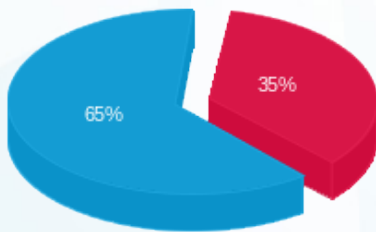

16/10/25 תאריך הפקה:
30/09/25 תאריך קריאה נוכחית:
01/09/25 תאריך קריאה קודמת:

שם דייר: לוח חשמל ממ"מ צפוני ק.08
שם אתר: עזריאלי חולון 2

לקוח/ה נכבד/ה, אנו מתכבדים להגיש את חישוב צריכת החשמל לתקופה 01/09/25 - 30/09/25:

קומה 08 לוח חשמל ממ"מ צפוני - 3 - 19051805 (3x25)

סוג תעריף	סוג צריכה	קריאה קודמת	קריאה נוכחית	סה"כ צריכה בקוט"ש	מחיר לקוט"ש בא"ג	סה"כ לתשלום
פרטי חשבון עבור תאריכים:						
777	פסגה	01/09/25	30/09/25	12.55	143.18	17.97 ₪
778	גבע	88.90	88.90	0.00	0.00	0.00 ₪
779	שפל	536.05	609.30	73.25	44.77	32.79 ₪

סה"כ לדייר:

פסגה	גבע	שפל	סה"כ	שיא ביקוש
12.55	0.00	73.25	85.80	65.35
17.97 ₪	0.00 ₪	32.79 ₪	50.76 ₪	

סה"כ צריכה
סה"כ לתשלום

245.92 ₪	תשלום קבוע	
5.02 ₪	תשלום עבור גודל חיבור בKVA (3x25)	
301.70 ₪	סה"כ לתשלום	לא כולל מע"מ

התפלגות חיוב בש"ח לפי תעו"ז