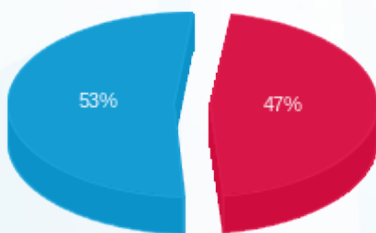

19/10/25 תאריך הפקה:
30/09/25 תאריך קריאה נוכחית:
01/09/25 תאריך קריאה קודמת:

שם דייר: קומה 04 בריטניה ישראל צפון
שם אתר: מגדלי לייף A

לקוח/ה נכבד/ה, אנו מתכבדים להגיש את חישוב צריכת החשמל לתקופה 01/09/25 - 30/09/25:

בריטניה ישראל - 2 - 20065469(3x40)

סה"כ לתשלום	מחיר לקוט"ש בא"ג	סה"כ צריכה בקוט"ש	קריאה נוכחית	קריאה קודמת	סוג צריכה	סוג תעריף
			30/09/25	01/09/25	פרטי חשבון עבור תאריכים:	
270.04 ₪	143.18	188.60	7,184.35	6,995.75	פסגה	777
0.00 ₪	0.00	0.00	396.15	396.15	גבע	778
302.18 ₪	44.77	674.95	24,836.45	24,161.50	שפל	779

סה"כ לדייר:

שיא ביקוש	סה"כ	שפל	גבע	פסגה
98.12	863.55	674.95	0.00	188.60
	572.21 ₪	302.18 ₪	0.00 ₪	270.04 ₪

סה"כ צריכה
סה"כ לתשלום

245.92 ₪	תשלום קבוע	
8.03 ₪	תשלום עבור גודל חיבור בKVA (3x40)	
826.16 ₪	סה"כ לתשלום	לא כולל מע"מ

התפלגות חיוב בש"ח לפי תעו"ז