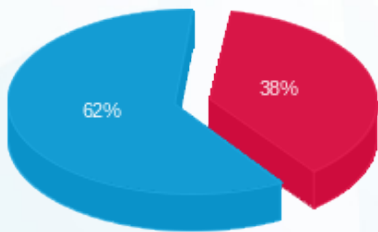

19/10/25 תאריך הפקה:
30/09/25 תאריך קריאה נוכחית:
01/09/25 תאריך קריאה קודמת:

שם דייר: רגע של חכמה
שם אתר: מניבים שלד פלד

לקוח/ה נכבד/ה, אנו מתכבדים להגיש את חישוב צריכת החשמל לתקופה 01/09/25 - 30/09/25:

רגע של חכמה - 1 - (3x125)22345352

סוג תעריף	סוג צריכה	קריאה קודמת	קריאה נוכחית	סה"כ צריכה בקוט"ש	מחיר לקוט"ש בא"ג	סה"כ לתשלום
פרטי חשבון עבור תאריכים:						
777	פסגה	01/09/25	30/09/25	683.00	143.18	977.92 ₪
778	גבע	0.00	0.00	0.00	0.00	0.00 ₪
779	שפל	22,405.60	26,004.30	3,598.70	44.77	1,611.14 ₪

סה"כ לדייר:

פסגה	גבע	שפל	סה"כ	שיא ביקוש
683.00	0.00	3,598.70	4,281.70	28.06
977.92 ₪	0.00 ₪	1,611.14 ₪	2,589.06 ₪	

סה"כ צריכה
סה"כ לתשלום

245.92 ₪	תשלום קבוע	
25.10 ₪	תשלום עבור גודל חיבור בKVA (3x125)	
2,860.07 ₪	סה"כ לתשלום	לא כולל מע"מ

התפלגות חיוב בש"ח לפי תעו"ז