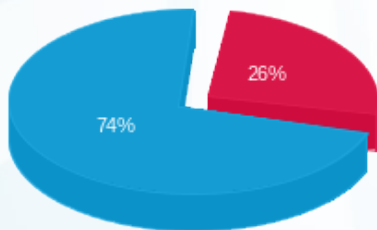

19/10/25 תאריך הפקדה:
31/05/25 תאריך קריאה נוכחית:
01/05/25 תאריך קריאה קודמת:

שם דייר: בניין B קומה 3 בן ששון אשר (B-56)
שם אתר: *בנייני המדע נס ציונה - GDI

לקוח/ה נכבד/ה, אנו מתכבדים להגיש את חישוב צריכת החשמל לתקופה 01/05/25 - 31/05/25:

בניין B קומה 3 בן ששון אשר (1 - 20065391) (3x32) - B-56

סוג תעריף	סוג צריכה	קריאה קודמת	קריאה נוכחית	סה"כ צריכה בקוט"ש	מחיר לקוט"ש בא"ג	סה"כ לתשלום
פרטי חשבון עבור תאריכים:						
767		01/05/25	31/05/25	91.96	54.25	49.89 ₪

סה"כ לדייר:

שיא ביקוש	סה"כ
2.05	91.96
	49.89 ₪

0.00 ₪	תשלום קבוע	
6.64 ₪	תשלום עבור גודל חיבור בKVA (3x32)	
56.53 ₪	סה"כ לתשלום	לא כולל מע"מ

התפלגות חיוב בש"ח לפי תעו"ז