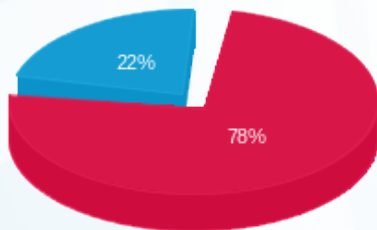

בניין B קומה 2 דוד לוי (2 - 20004395) (3x32) - B-42

סוג תעריף	סוג צריכה	קריאה קודמת	קריאה נוכחית	סה"כ צריכה בקוט"ש	מחיר לקוט"ש בא"ג	סה"כ לתשלום
פרטי חשבון עבור תאריכים:		01/05/25	31/05/25	1.64	54.25	0.89 ₪
767		0.00	1.64	1.64		

סה"כ לדייר:

שיא ביקוש	סה"כ
0.50	1.64
	0.89 ₪

0.00 ₪	תשלום קבוע	
6.64 ₪	תשלום עבור גודל חיבור בKVA (3x32)	
7.53 ₪	סה"כ לתשלום	לא כולל מע"מ

התפלגות חיוב בש"ח לפי תעו"ז

פסגה (0.69 ₪)
 גבע (0.00 ₪)
 שפל (0.20 ₪)