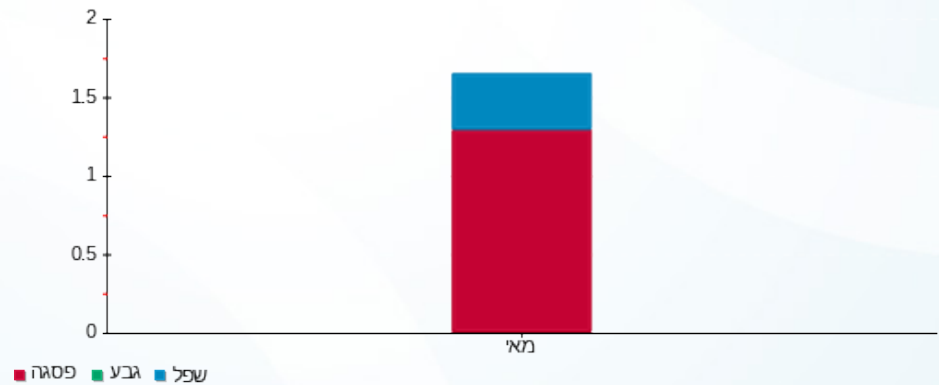

הסטוריית צריכה בקוט"ש