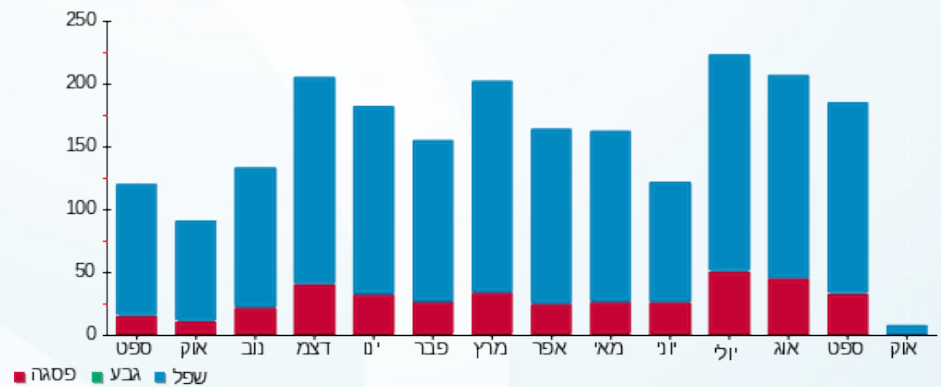

סה"כ לדייר:

פסגה	גבע	שפל	סה"כ	שיא ביקוש
30.94	0.00	158.64	189.58	7.67
₪ 44.29	₪ 0.00	₪ 70.60	₪ 114.89	

סה"כ צריכה

סה"כ לתשלום

₪ 52.22	תשלום קבוע	
₪ 13.91	תשלום עבור גודל חיבור בKVA (3x15.12)	
₪ 181.03	סה"כ לתשלום	לא כולל מע"מ

התפלגות חיוב בש"ח לפי תעו"ז

פסגה (₪ 44.29) ■
גבע (₪ 0.00) ■
שפל (₪ 70.60) ■

הסטוריית צריכה בקוט"ש

פסגה ■ גבע ■ שפל