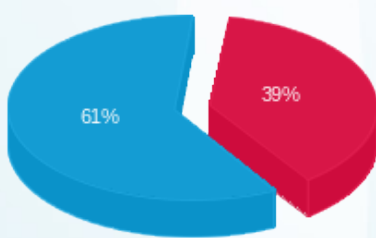

סה"כ לדייר:

פסגה	גבע	שפל	סה"כ	שיא ביקוש
30.94	0.00	158.64	189.58	7.67
₪ 44.29	₪ 0.00	₪ 70.60	₪ 114.89	

סה"כ צריכה

סה"כ לתשלום

₪ 52.22	תשלום קבוע	
₪ 13.91	תשלום עבור גודל חיבור בKVA (3x15.12)	
₪ 181.03	סה"כ לתשלום	לא כולל מע"מ

התפלגות חיוב בש"ח לפי תעו"ז

פסגה (₪ 44.29) ■
גבע (₪ 0.00) ■
שפל (₪ 70.60) ■

הסטוריית צריכה בקוט"ש

פסגה ■ גבע ■ שפל