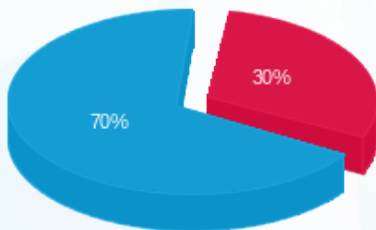

20/10/25

תאריך הפקדה:

שם דייר: סושייל

17/07/25

תאריך קריאה נוכחית:

שם אתר: רולר

20/06/25

תאריך קריאה קודמת:

לקוח/ה נכבד/ה, אנו מתכבדים להגיש את חישוב צריכת החשמל לתקופה 17/07/25 - 20/06/25:

סושייל - 1 - 14012606 (3x160)

סוג תעריף	סוג צריכה	קריאה קודמת	קריאה נוכחית	סה"כ צריכה בקוט"ש	מחיר לקוט"ש בא"ג	סה"כ לתשלום
פרטי חשבון עבור תאריכים:						
777	פסגה	20/06/25	17/07/25	236.80	143.18	339.05 ₪
778	גבע	758.60	758.60	0.00	0.00	0.00 ₪
779	שפל	37,794.00	39,559.00	1,765.00	44.77	790.19 ₪

סה"כ לדיר:

פסגה	גבע	שפל	סה"כ	שיא ביקוש
236.80	0.00	1,765.00	2,001.80	11.83
₪ 339.05	₪ 0.00	₪ 790.19	₪ 1,129.24	

סה"כ צריכה

סה"כ לתשלום

245.92 ₪	תשלום קבוע	
29.98 ₪	תשלום עבור גודל חיבור בKVA (3x160)	
1,405.14 ₪	סה"כ לתשלום	לא כולל מע"מ

התפלגות חיוב בש"ח לפי תע"ז