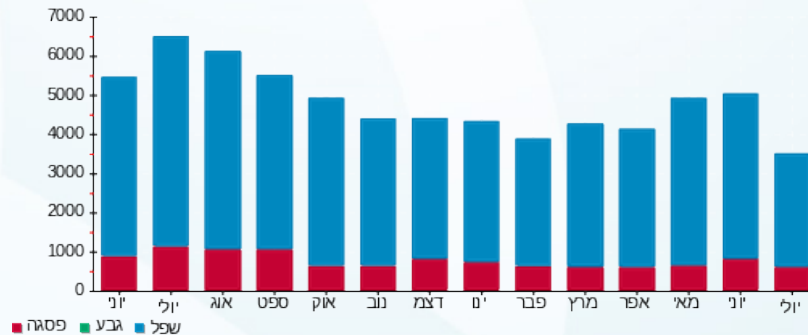

סה"כ לדייר:

פסגה	גבע	שפל	סה"כ	שיא ביקוש
842.18	0.00	4,486.28	5,328.46	17.52
1,205.83 ₪	0.00 ₪	2,008.51 ₪	3,214.34 ₪	

סה"כ צריכה

סה"כ לתשלום

245.92 ₪	תשלום קבוע	
35.23 ₪	תשלום עבור גודל חיבור בKVA (3x188)	
3,495.49 ₪	סה"כ לתשלום	לא כולל מע"מ

התפלגות חיוב בש"ח לפי תע"ז

פסגה (1,205.83 ₪) 62%
 גבע (0.00 ₪) 0%
 שפל (2,008.51 ₪) 38%

הסטוריית צריכה בקוט"ש

20/10/25

תאריך הפקדה:

שם דייר: סושייל

17/07/25

תאריך קריאה נוכחית: