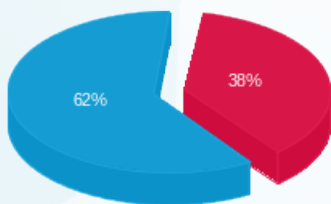

סה"כ לדייר:

פסגה	גבע	שפל	סה"כ	שיא ביקוש
842.18	0.00	4,486.28	5,328.46	17.52
1,205.83 ₪	0.00 ₪	2,008.51 ₪	3,214.34 ₪	

סה"כ צריכה

סה"כ לתשלום

245.92 ₪	תשלום קבוע	
35.23 ₪	תשלום עבור גודל חיבור בKVA (3x188)	
3,495.49 ₪	סה"כ לתשלום	לא כולל מע"מ

התפלגות חיוב בש"ח לפי תע"ז

פסגה (1,205.83 ₪) 62%
 גבע (0.00 ₪) 0%
 שפל (2,008.51 ₪) 38%

הסטוריית צריכה בקוט"ש

20/10/25

תאריך הפקדה:

שם דייר: סושייל

17/07/25

תאריך קריאה נוכחית: