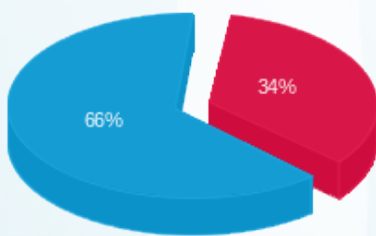

21/10/25 תאריך הפקה:
05/10/25 תאריך קריאה נוכחית:
03/09/25 תאריך קריאה קודמת:

שם דייר: אחלה חדש- מטבח חיוני
שם אתר: חמאם טורקי

לקוח/ה נכבד/ה, אנו מתכבדים להגיש את חישוב צריכת החשמל לתקופה 05/10/25 - 03/09/25:

אחלה חדש- מטבח חיוני - 4 - (3x40)23044800

סוג תעריף	סוג צריכה	קריאה קודמת	קריאה נוכחית	סה"כ צריכה בקוט"ש	מחיר לקוט"ש בא"ג	סה"כ לתשלום
פרטי חשבון עבור תאריכים:						
777	פסגה	03/09/25	30/09/25	96.00	143.18	137.45 ₪
778	גבע	0.00	0.00	0.00	0.00	0.00 ₪
779	שפל	10,395.90	10,905.60	509.70	44.77	228.19 ₪
פרטי חשבון עבור תאריכים:						
777	פסגה	01/10/25	05/10/25	4.75	42.18	2.00 ₪
778	גבע	0.00	0.00	0.00	0.00	0.00 ₪
779	שפל	10,905.60	11,004.50	98.90	37.80	37.38 ₪

סה"כ לדייר:

פסגה	גבע	שפל	סה"כ	שיא ביקוש
100.75	0.00	608.60	709.35	2.68
139.46 ₪	0.00 ₪	265.58 ₪	405.03 ₪	

סה"כ צריכה
סה"כ לתשלום

245.92 ₪	תשלום קבוע	
8.83 ₪	תשלום עבור גודל חיבור בKVA (3x40)	
659.79 ₪	סה"כ לתשלום	לא כולל מע"מ

התפלגות חיוב בש"ח לפי תעו"ז